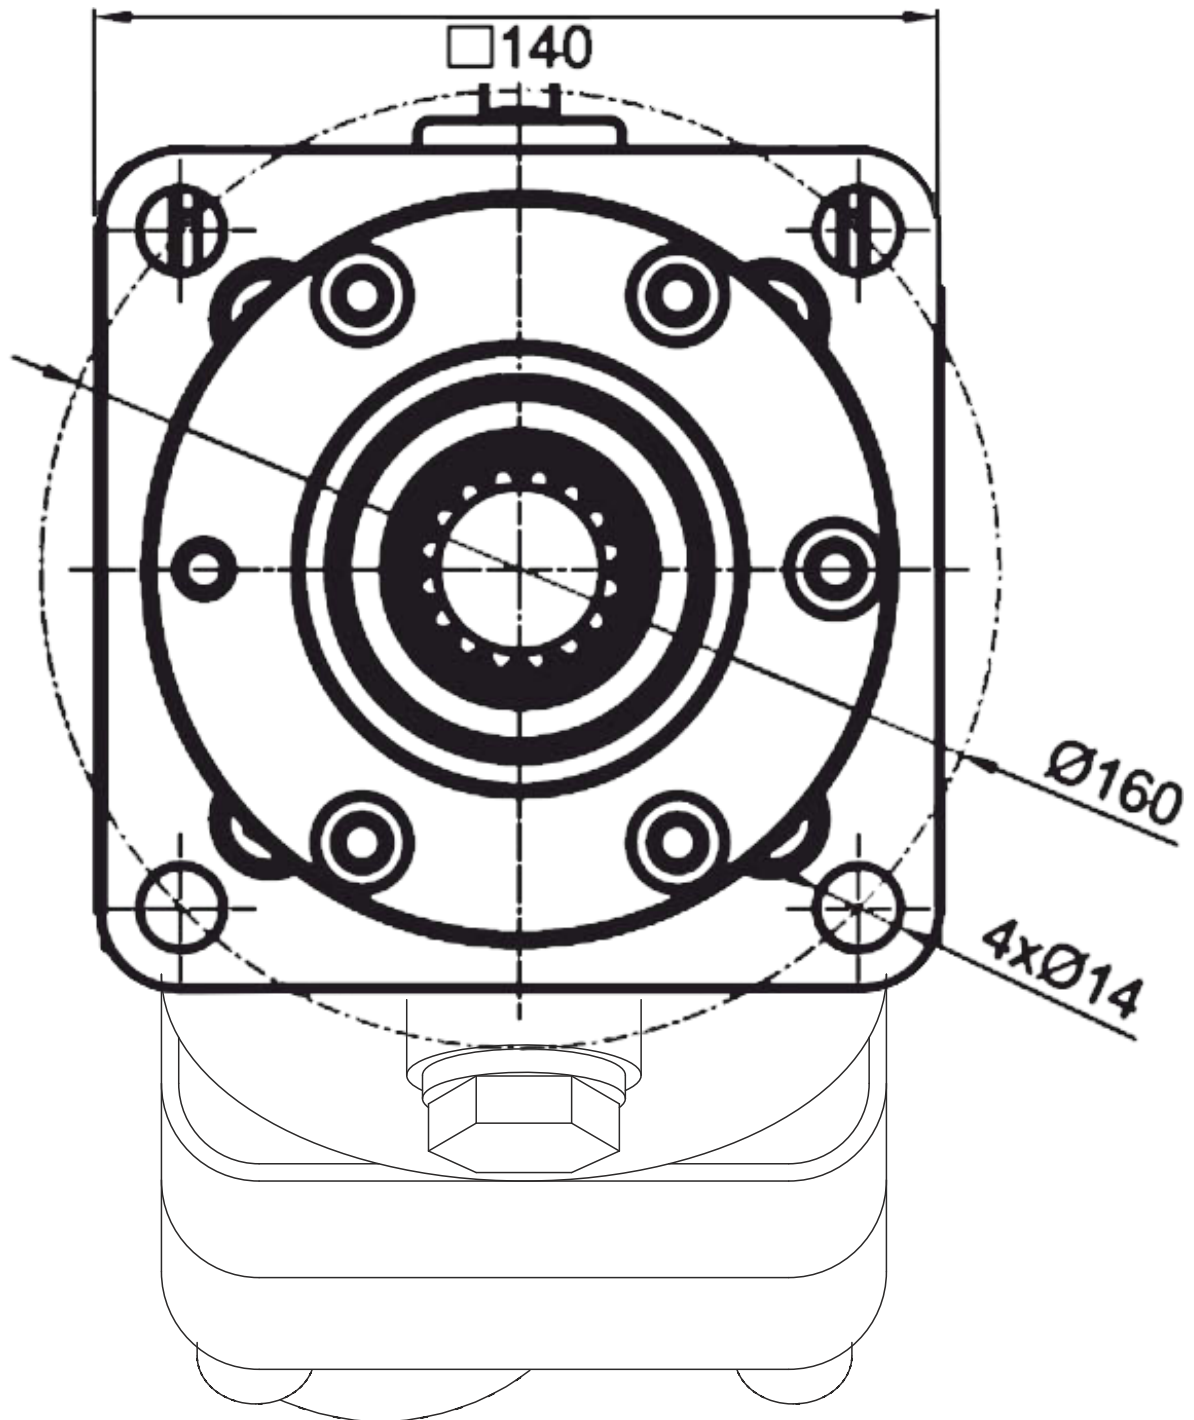

# PBX

DIN 5480 W35x2x16x9g