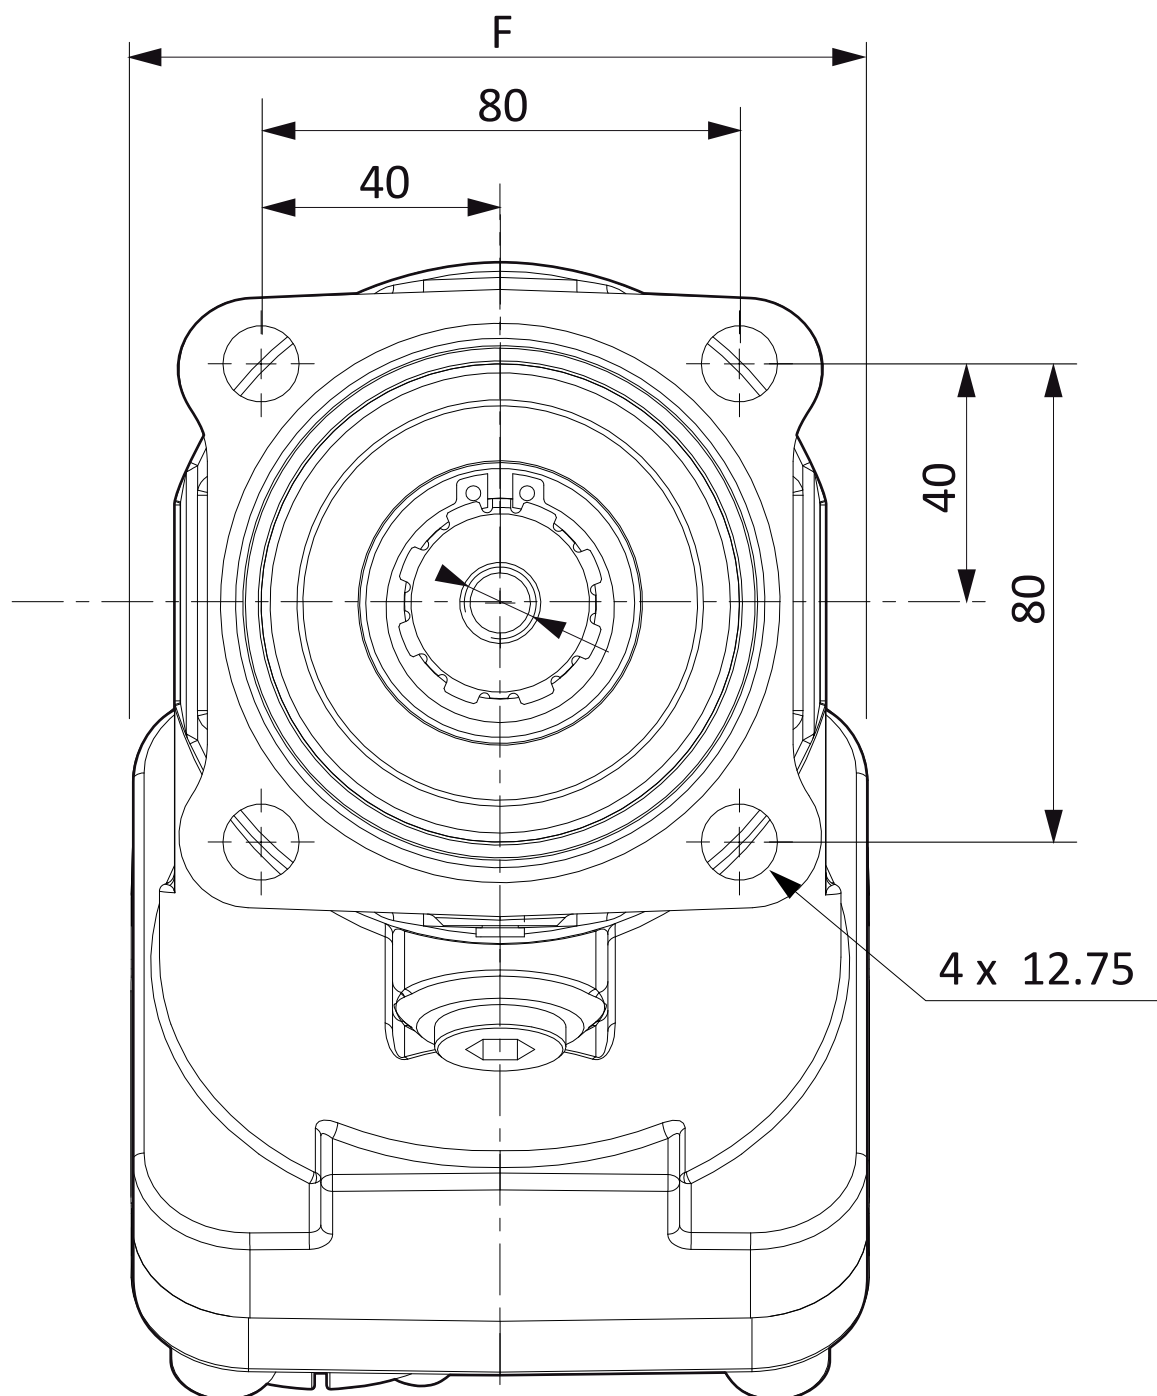

# PBX

DIN 5480 W35x2x16x9g