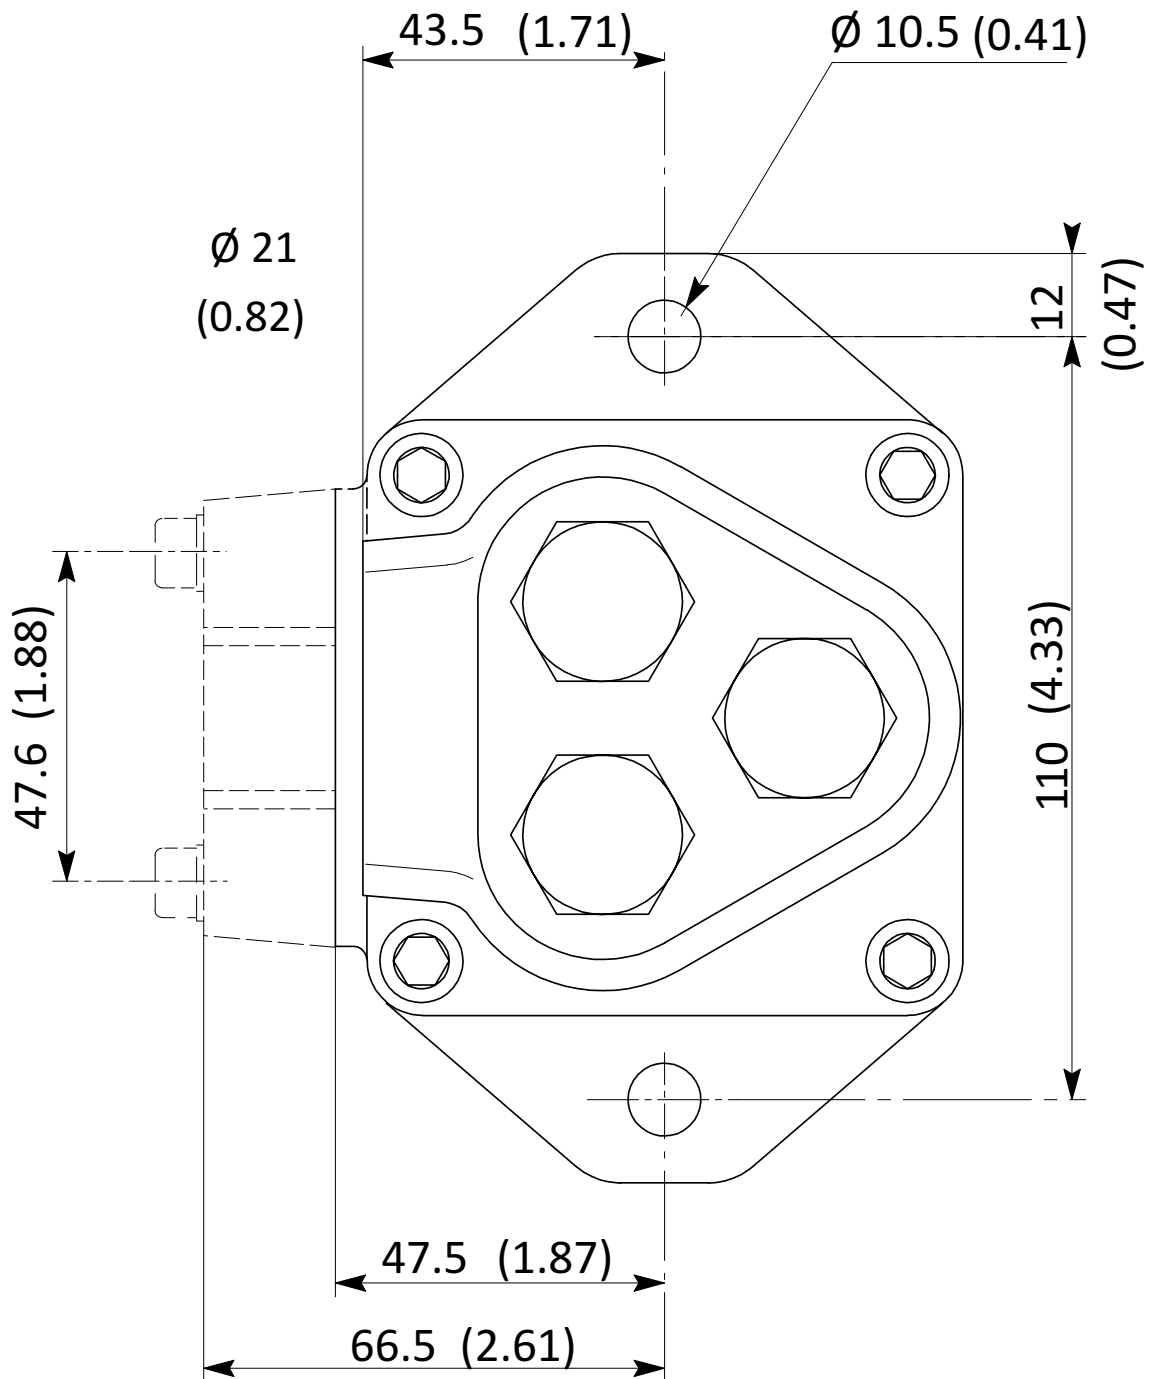

PH

Basic Taper 1:5