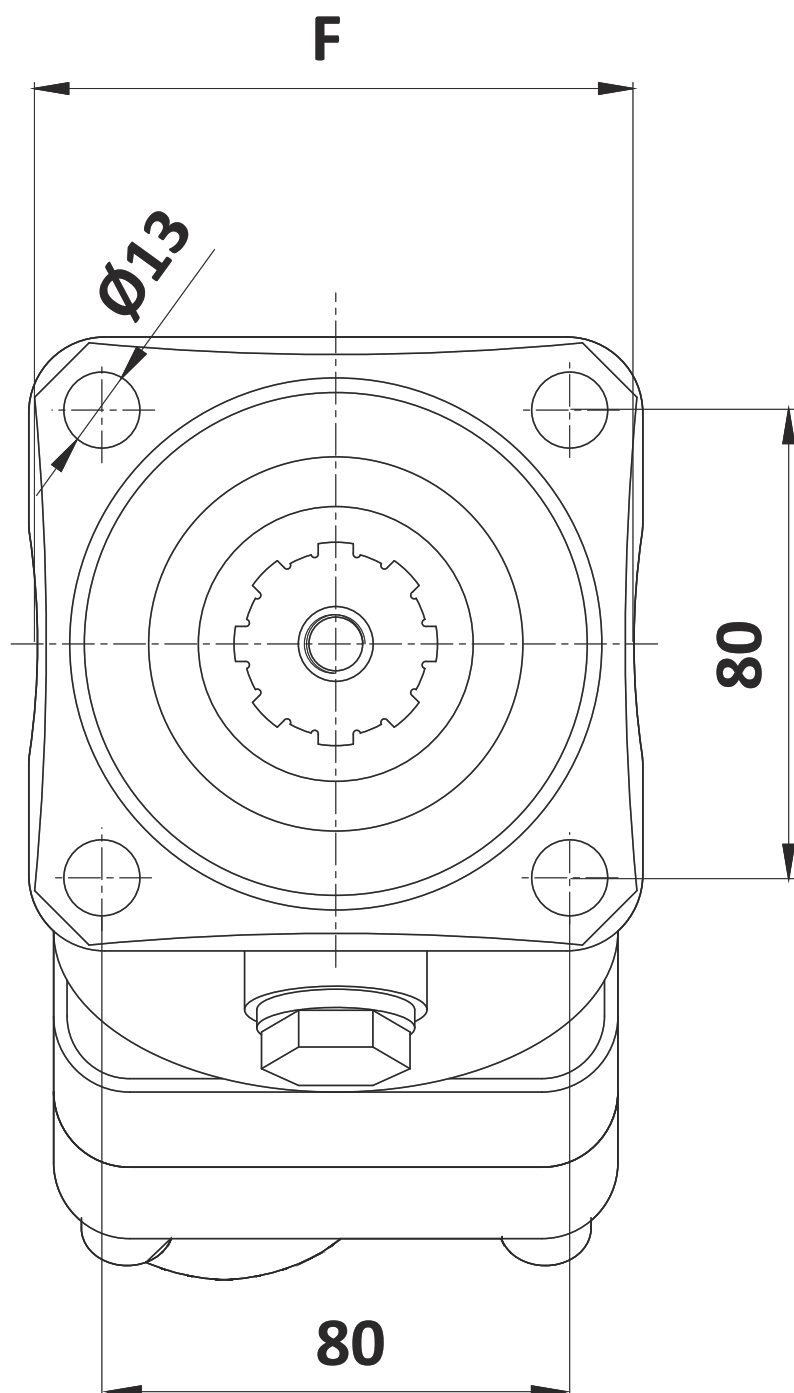

Contents

PBA	3
2PBA	4
PBX	5
PA	6
PH	7
HDP ISO	8
HDP UNI	9

PBA

DIN 5462 8x32x35