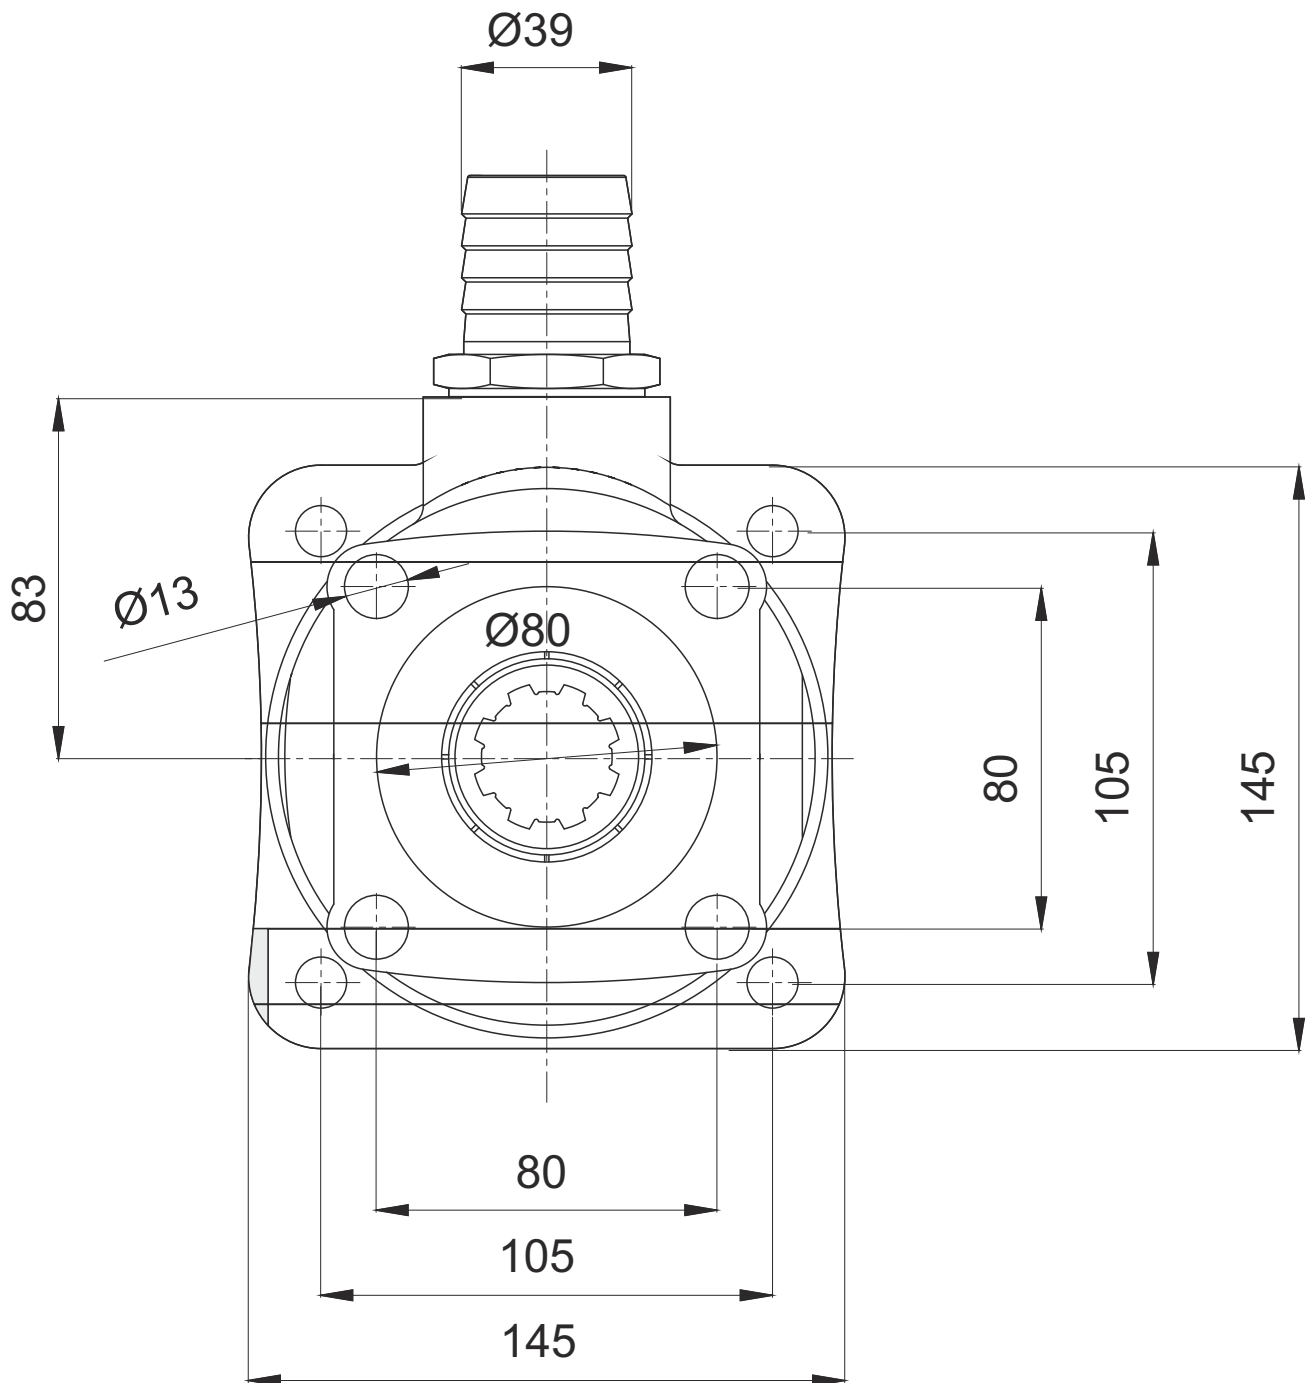

PA

DIN 5462 8x32x35