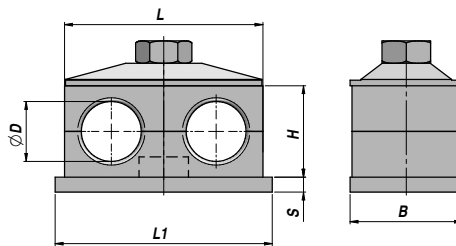

COLLARE FERMATUBO - SERIE DOPPIA "CF"
TWIN CLAMP - "CF" SERIES
ROHRSCHELLE - DOPPEL-BAUREIHE

ADD

Codice Code Bestell-Nr.	Tipo Type Typ	Tubo: ØD Pipe: ØD Rohr: ØD	Collare Clamp Schelle	L	H	Coperchio Cover plate Deckplatte	Base - Plate - Grundplatte			kg x 100		
							Tipo Type -Typ	L1	B		S	
ADD1006006	CF1-06/06-PP	+ P/PS/TE/1	6	CF1-06 PP							7,90	
ADD1635635	CF1-06,4/06,4 PP	+ P/PS/TE/1	6,4	CF1-06,4 PP							7,90	
ADD1008008	CF1-08/08-PP	+ P/PS/TE/1	8	CF1-08 PP							7,80	
ADD1952952	CF1-09,5/09,5 PP	+ P/PS/TE/1	9,5	CF1-09,5 PP	36	27	PS CF1	P CF1	37	30	3	7,70
ADD1010010	CF1-10/10-PP	+ P/PS/TE/1	10	CF1-10 PP								7,70
ADD1012012	CF1-12/12-PP	+ P/PS/TE/1	12	CF1-12 PP								7,60
ADD1127127	CF1-12,7/12,7 PP	+ P/PS/TE/1	12,7	CF1-12,7 PP								7,60
ADD2127127	CF2-12,7/12,7 PP	+ P/PS/TE/2	12,7	CF2-12,7 PP								14,00
ADD2135135	CF2-13,5/13,5 PP	+ P/PS/TE/2	13,5	CF2-13,5 PP								13,90
ADD2014014	CF2-14/14 PP	+ P/PS/TE/2	14	CF2-14 PP								13,80
ADD2015015	CF2-15/15 PP	+ P/PS/TE/2	15	CF2-15 PP	54	27	PS CF2	P CF2	55	30	5	13,70
ADD2016016	CF2-16/16 PP	+ P/PS/TE/2	16	CF2-16 PP								13,50
ADD2172172	CF2-17,2/17,2 PP	+ P/PS/TE/2	17,2	CF2-17,2 PP								13,40
ADD2018018	CF2-18/18 PP	+ P/PS/TE/2	18	CF2-18 PP								13,30
ADD3019019	CF3-19/19 PP	+ P/PS/TE/3	19	CF3-19 PP								16,50
ADD3020020	CF3-20/20 PP	+ P/PS/TE/3	20	CF3-20 PP								16,50
ADD3213213	CF3-21,3/21,3 PP	+ P/PS/TE/3	21,3	CF3-21,3 PP								16,30
ADD3022022	CF3-22/22 PP	+ P/PS/TE/3	22	CF3-22 PP	67	37	PS CF3	P CF3	70	30	5	16,20
ADD3023023	CF3-23/23 PP	+ P/PS/TE/3	23	CF3-23 PP								16,00
ADD3025025	CF3-25/25 PP	+ P/PS/TE/3	25	CF3-25 PP								15,80
ADD3254254	CF3-25,4/25,4 PP	+ P/PS/TE/3	25,4	CF3-25,4 PP								15,80
ADD4026026	CF4-26/26 PP	+ P/PS/TE/4	26	CF4-26 PP								20,10
ADD4269269	CF4-26,9/26,9 PP	+ P/PS/TE/4	26,9	CF4-26,9 PP	81	42	PS CF4	P CF4	85	30	5	20,10
ADD4028028	CF4-28/28 PP	+ P/PS/TE/4	28	CF4-28 PP								20,00
ADD4030030	CF4-30/30 PP	+ P/PS/TE/4	30	CF4-30 PP								19,80
ADD5032032	CF5-32/32 PP	+ P/PS/TE/5	32	CF5-32 PP								28,40
ADD5337337	CF5-33,7/33,7 PP	+ P/PS/TE/5	33,7	CF5-33,7 PP								28,30
ADD5035035	CF5-35/35 PP	+ P/PS/TE/5	35	CF5-35 PP	106	53	PS CF5	P CF5	110	30	5	28,30
ADD5038038	CF5-38/38 PP	+ P/PS/TE/5	38	CF5-38 PP								28,00
ADD5040040	CF5-40/40 PP	+ P/PS/TE/5	40	CF5-40 PP								27,80
ADD5424424	CF5-42/42 PP	+ P/PS/TE/5	42	CF5-42 PP								27,60

Il codice comprende: collare CF1-5...PP (polipropilene), base PCF1-5 (acciaio), piastra superiore PSCF1-5 (acciaio), vite testa esagonale TECF1-5.
The part number is comprehensive of: CF1-5...PP clamp (polypropilene), PCF1-5 plate (steel), PSCF1-5 cover plate (steel), TECF1-5 hexagon head bolt.
Die Artikelnummer enthält: Schelle CF1-5...PP (Polypropylen), Grundplatte PCF1-5 (Stahl), Abdeckplatte PSCF1-5 (Stahl), Sechskantschraube TECF1-5.