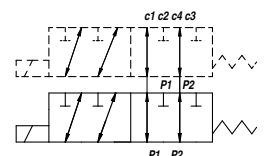

VS 241/F

SELETTORE DI CIRCUITO A COMANDO ELETTRICO (COMPONIBILE) SOLENOID OPERATED DIVERTER VALVE (MODULAR TYPE) MAGNETWECHSELVENTILE (SANDWICHAUSFÜHRUNG)

Codice Code Bestell-Nr.	Codice Code Bestell-Nr.	Tipo Type Typ	N° Elementi Elements no. Elementenanzahl	Vie Ports Wege	P1 - P2 C1 - C4 C2 - C3	Q MAX l/min	P MAX bar	L	kg
12 VDC	24 VDC				BSP				
ELVSF240112DC	ELVSF240124DC	VS241/F1	1	6	3/8"	50	250	66	3,35
ELVSF240212DC	ELVSF240224DC	VS241/F2	2	8	3/8"	50	250	132	6,70
ELVSF240312DC	ELVSF240324DC	VS241/F3	3	10	3/8"	50	250	198	10,05
ELVSF240412DC	ELVSF240424DC	VS241/F4	4	12	3/8"	50	250	264	13,40
ELVSF240512DC	ELVSF240524DC	VS241/F5	5	14	3/8"	50	250	330	16,75

P MAX.: 310 bar CON DRENAGGIO ESTERNO - WITH EXTERNAL DRAIN - MIT AUSSEN-DRÄNANSCHLUSS

VS 281/F

SELETTORE DI CIRCUITO A COMANDO ELETTRICO (COMPONIBILE) SOLENOID OPERATED DIVERTER VALVE (MODULAR TYPE) MAGNETWECHSELVENTILE (SANDWICHAUSFÜHRUNG)

Codice Code Bestell-Nr.	Codice Code Bestell-Nr.	Tipo Type Typ	N° Elementi Elements no. Elementenanzahl	Vie Ports Wege	P1 - P2 C1 - C4 C2 - C3	Q MAX l/min	P MAX bar	L	kg
12 VDC	24 VDC				BSP				
ELVSF280112DC	ELVSF280124DC	VS281/F1	1	6	1/2"	90	250	66	4,15
ELVSF280212DC	ELVSF280224DC	VS281/F2	2	8	1/2"	90	250	132	8,30
ELVSF280312DC	ELVSF280324DC	VS281/F3	3	10	1/2"	90	250	198	12,45
ELVSF280412DC	ELVSF280424DC	VS281/F4	4	12	1/2"	90	250	264	16,60
ELVSF280512DC	ELVSF280524DC	VS281/F5	5	14	1/2"	90	250	330	20,75