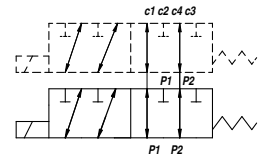

VS 241/F

SELETTORE DI CIRCUITO A COMANDO ELETTRICO (COMPONIBILE) SOLENOID OPERATED DIVERTER VALVE (MODULAR TYPE) MAGNETWECHSELVENTILE (SANDWICHAUSFÜHRUNG)

Codice Code Bestell-Nr.	Codice Code Bestell-Nr.	Tipo Type Typ	N° Elementi Elements no. Elementenanzahl	Vie Ports Wege	P1 - P2 C1 - C4 C2 - C3	Q MAX l/min	P MAX bar	L	kg
12 VDC	24 VDC				BSP				
ELVSF240112DC	ELVSF240124DC	VS241/F1	1	6	3/8"	50	250	66	3,35
ELVSF240212DC	ELVSF240224DC	VS241/F2	2	8	3/8"	50	250	132	6,70
ELVSF240312DC	ELVSF240324DC	VS241/F3	3	10	3/8"	50	250	198	10,05
ELVSF240412DC	ELVSF240424DC	VS241/F4	4	12	3/8"	50	250	264	13,40
ELVSF240512DC	ELVSF240524DC	VS241/F5	5	14	3/8"	50	250	330	16,75

P MAX.: 310 bar CON DRENAGGIO ESTERNO - WITH EXTERNAL DRAIN - MIT AUSSEN-DRÄNANSCHLUSS

VS 281/F

SELETTORE DI CIRCUITO A COMANDO ELETTRICO (COMPONIBILE) SOLENOID OPERATED DIVERTER VALVE (MODULAR TYPE) MAGNETWECHSELVENTILE (SANDWICHAUSFÜHRUNG)

Codice Code Bestell-Nr.	Codice Code Bestell-Nr.	Tipo Type Typ	N° Elementi Elements no. Elementenanzahl	Vie Ports Wege	P1 - P2 C1 - C4 C2 - C3	Q MAX l/min	P MAX bar	L	kg
12 VDC	24 VDC				BSP				
ELVSF280112DC	ELVSF280124DC	VS281/F1	1	6	1/2"	90	250	66	4,15
ELVSF280212DC	ELVSF280224DC	VS281/F2	2	8	1/2"	90	250	132	8,30
ELVSF280312DC	ELVSF280324DC	VS281/F3	3	10	1/2"	90	250	198	12,45
ELVSF280412DC	ELVSF280424DC	VS281/F4	4	12	1/2"	90	250	264	16,60
ELVSF280512DC	ELVSF280524DC	VS281/F5	5	14	1/2"	90	250	330	20,75