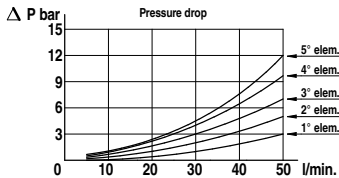

VS 241/F

SELETTORE DI CIRCUITO A COMANDO ELETTRICO (COMPONIBILE) SOLENOID OPERATED DIVERTER VALVE (MODULAR TYPE) MAGNETWECHSELVENTILE (SANDWICHAUSFÜHRUNG)

Codice Code Bestell-Nr.	Codice Code Bestell-Nr.	Tipo Type Typ	N° Elementi Elements no. Elementenanzahl	Vie Ports Wege	P1 - P2 C1 - C4 C2 - C3	Q MAX l/min	P MAX bar	L	kg
12 VDC	24 VDC				BSP				
ELVSF240112DC	ELVSF240124DC	VS241/F1	1	6	3/8"	50	250	66	3,35
ELVSF240212DC	ELVSF240224DC	VS241/F2	2	8	3/8"	50	250	132	6,70
ELVSF240312DC	ELVSF240324DC	VS241/F3	3	10	3/8"	50	250	198	10,05
ELVSF240412DC	ELVSF240424DC	VS241/F4	4	12	3/8"	50	250	264	13,40
ELVSF240512DC	ELVSF240524DC	VS241/F5	5	14	3/8"	50	250	330	16,75

P MAX.: 310 bar CON DRENAGGIO ESTERNO - WITH EXTERNAL DRAIN - MIT AUSSEN-DRÄNANSCHLUSS

VS 281/F

SELETTORE DI CIRCUITO A COMANDO ELETTRICO (COMPONIBILE) SOLENOID OPERATED DIVERTER VALVE (MODULAR TYPE) MAGNETWECHSELVENTILE (SANDWICHAUSFÜHRUNG)

Codice Code Bestell-Nr.	Codice Code Bestell-Nr.	Tipo Type Typ	N° Elementi Elements no. Elementenanzahl	Vie Ports Wege	P1 - P2 C1 - C4 C2 - C3	Q MAX l/min	P MAX bar	L	kg
12 VDC	24 VDC				BSP				
ELVSF280112DC	ELVSF280124DC	VS281/F1	1	6	1/2"	90	250	66	4,15
ELVSF280212DC	ELVSF280224DC	VS281/F2	2	8	1/2"	90	250	132	8,30
ELVSF280312DC	ELVSF280324DC	VS281/F3	3	10	1/2"	90	250	198	12,45
ELVSF280412DC	ELVSF280424DC	VS281/F4	4	12	1/2"	90	250	264	16,60
ELVSF280512DC	ELVSF280524DC	VS281/F5	5	14	1/2"	90	250	330	20,75