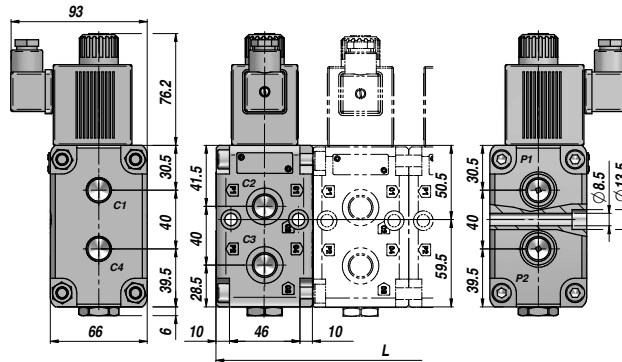

VS 241/F

SELETTORE DI CIRCUITO A COMANDO ELETTRICO (COMPONIBILE) SOLENOID OPERATED DIVERTER VALVE (MODULAR TYPE) MAGNETWECHSELVENTILE (SANDWICHAUSFÜHRUNG)

Codice Code Bestell-Nr.	Codice Code Bestell-Nr.	Tipo Type Typ	N° Elementi Elements no. Elementenanzahl	Vie Ports Wege	P1 - P2 C1 - C4 C2 - C3	Q MAX l/min	P MAX bar	L	kg
12 VDC	24 VDC				BSP				
ELVSF240112DC	ELVSF240124DC	VS241/F1	1	6	3/8"	50	250	66	3,35
ELVSF240212DC	ELVSF240224DC	VS241/F2	2	8	3/8"	50	250	132	6,70
ELVSF240312DC	ELVSF240324DC	VS241/F3	3	10	3/8"	50	250	198	10,05
ELVSF240412DC	ELVSF240424DC	VS241/F4	4	12	3/8"	50	250	264	13,40
ELVSF240512DC	ELVSF240524DC	VS241/F5	5	14	3/8"	50	250	330	16,75

P MAX.: 310 bar CON DRENAGGIO ESTERNO - WITH EXTERNAL DRAIN - MIT AUSSEN-DRÄNANSCHLUSS

VS 281/F

SELETTORE DI CIRCUITO A COMANDO ELETTRICO (COMPONIBILE) SOLENOID OPERATED DIVERTER VALVE (MODULAR TYPE) MAGNETWECHSELVENTILE (SANDWICHAUSFÜHRUNG)

Codice Code Bestell-Nr.	Codice Code Bestell-Nr.	Tipo Type Typ	N° Elementi Elements no. Elementenanzahl	Vie Ports Wege	P1 - P2 C1 - C4 C2 - C3	Q MAX l/min	P MAX bar	L	kg
12 VDC	24 VDC				BSP				
ELVSF280112DC	ELVSF280124DC	VS281/F1	1	6	1/2"	90	250	66	4,15
ELVSF280212DC	ELVSF280224DC	VS281/F2	2	8	1/2"	90	250	132	8,30
ELVSF280312DC	ELVSF280324DC	VS281/F3	3	10	1/2"	90	250	198	12,45
ELVSF280412DC	ELVSF280424DC	VS281/F4	4	12	1/2"	90	250	264	16,60
ELVSF280512DC	ELVSF280524DC	VS281/F5	5	14	1/2"	90	250	330	20,75

P MAX.: 310 bar CON DRENAGGIO ESTERNO - WITH EXTERNAL DRAIN - MIT AUSSEN-DRÄNANSCHLUSS

A RICHIESTA - ON REQUEST - AUF ANFRAGE:

PULSANTIERE A 1-2-4-6 PULSANTI PER COMANDO SELETTORI ADATTABILI A DISTRIBUTORI O VALVOLE AD AZIONAMENTO MANUALE
DRIVE PUSHBOARDS (1-2-4-6 PUSH-BUTTONS) FOR DIVERTER VALVES SUITABLE TO HAND-DRIVEN DIRECTIONAL VALVES