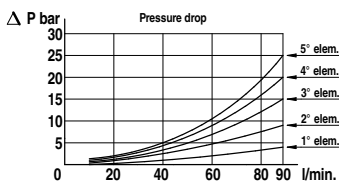

VS 241/F

SELETTORE DI CIRCUITO A COMANDO ELETTRICO (COMPONIBILE) SOLENOID OPERATED DIVERTER VALVE (MODULAR TYPE) MAGNETWECHSELVENTILE (SANDWICHAUSFÜHRUNG)

Codice Code Bestell-Nr.	Codice Code Bestell-Nr.	Tipo Type Typ	N° Elementi Elements no. Elementenanzahl	Vie Ports Wege	P1 - P2 C1 - C4 C2 - C3	Q MAX l/min	P MAX bar	L	kg
12 VDC	24 VDC				BSP				
ELVSF240112DC	ELVSF240124DC	VS241/F1	1	6	3/8"	50	250	66	3,35
ELVSF240212DC	ELVSF240224DC	VS241/F2	2	8	3/8"	50	250	132	6,70
ELVSF240312DC	ELVSF240324DC	VS241/F3	3	10	3/8"	50	250	198	10,05
ELVSF240412DC	ELVSF240424DC	VS241/F4	4	12	3/8"	50	250	264	13,40
ELVSF240512DC	ELVSF240524DC	VS241/F5	5	14	3/8"	50	250	330	16,75

P MAX.: 310 bar CON DRENAGGIO ESTERNO - WITH EXTERNAL DRAIN - MIT AUSSEN-DRÄNANSCHLUSS

VS 281/F

SELETTORE DI CIRCUITO A COMANDO ELETTRICO (COMPONIBILE) SOLENOID OPERATED DIVERTER VALVE (MODULAR TYPE) MAGNETWECHSELVENTILE (SANDWICHAUSFÜHRUNG)

Codice Code Bestell-Nr.	Codice Code Bestell-Nr.	Tipo Type Typ	N° Elementi Elements no. Elementenanzahl	Vie Ports Wege	P1 - P2 C1 - C4 C2 - C3	Q MAX l/min	P MAX bar	L	kg
12 VDC	24 VDC				BSP				
ELVSF280112DC	ELVSF280124DC	VS281/F1	1	6	1/2"	90	250	66	4,15
ELVSF280212DC	ELVSF280224DC	VS281/F2	2	8	1/2"	90	250	132	8,30
ELVSF280312DC	ELVSF280324DC	VS281/F3	3	10	1/2"	90	250	198	12,45
ELVSF280412DC	ELVSF280424DC	VS281/F4	4	12	1/2"	90	250	264	16,60
ELVSF280512DC	ELVSF280524DC	VS281/F5	5	14	1/2"	90	250	330	20,75