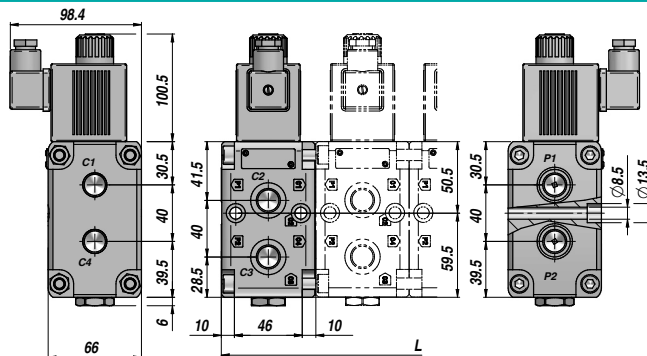

VS 241/F

SELETTORE DI CIRCUITO A COMANDO ELETTRICO (COMPONIBILE) SOLENOID OPERATED DIVERTER VALVE (MODULAR TYPE) MAGNETWECHSELVENTILE (SANDWICHAUSFÜHRUNG)

Codice Code Bestell-Nr.	Codice Code Bestell-Nr.	Tipo Type Typ	N° Elementi Elements no. Elementenanzahl	Vie Ports Wege	P1 - P2 C1 - C4 C2 - C3	Q MAX l/min	P MAX bar	L	kg
12 VDC	24 VDC				BSP				
ELVSF240112DC	ELVSF240124DC	VS241/F1	1	6	3/8"	50	250	66	3,35
ELVSF240212DC	ELVSF240224DC	VS241/F2	2	8	3/8"	50	250	132	6,70
ELVSF240312DC	ELVSF240324DC	VS241/F3	3	10	3/8"	50	250	198	10,05
ELVSF240412DC	ELVSF240424DC	VS241/F4	4	12	3/8"	50	250	264	13,40
ELVSF240512DC	ELVSF240524DC	VS241/F5	5	14	3/8"	50	250	330	16,75

P MAX.: 310 bar CON DRENAGGIO ESTERNO - WITH EXTERNAL DRAIN - MIT AUSSEN-DRÄNANSCHLUSS

VS 281/F

SELETTORE DI CIRCUITO A COMANDO ELETTRICO (COMPONIBILE) SOLENOID OPERATED DIVERTER VALVE (MODULAR TYPE) MAGNETWECHSELVENTILE (SANDWICHAUSFÜHRUNG)

Codice Code Bestell-Nr.	Codice Code Bestell-Nr.	Tipo Type Typ	N° Elementi Elements no. Elementenanzahl	Vie Ports Wege	P1 - P2 C1 - C4 C2 - C3	Q MAX l/min	P MAX bar	L	kg
12 VDC	24 VDC				BSP				
ELVSF280112DC	ELVSF280124DC	VS281/F1	1	6	1/2"	90	250	66	4,15
ELVSF280212DC	ELVSF280224DC	VS281/F2	2	8	1/2"	90	250	132	8,30
ELVSF280312DC	ELVSF280324DC	VS281/F3	3	10	1/2"	90	250	198	12,45
ELVSF280412DC	ELVSF280424DC	VS281/F4	4	12	1/2"	90	250	264	16,60
ELVSF280512DC	ELVSF280524DC	VS281/F5	5	14	1/2"	90	250	330	20,75

P MAX.: 310 bar CON DRENAGGIO ESTERNO - WITH EXTERNAL DRAIN - MIT AUSSEN-DRÄNANSCHLUSS

A RICHIESTA - ON REQUEST - AUF ANFRAGE:

PULSANTIERE A 1-2-4-6 PULSANTI PER COMANDO SELETTORI ADATTABILI A DISTRIBUTORI O VALVOLE AD AZIONAMENTO MANUALE
DRIVE PUSHBOARDS (1-2-4-6 PUSH-BUTTONS) FOR DIVERTER VALVES SUITABLE TO HAND-DRIVEN DIRECTIONAL VALVES